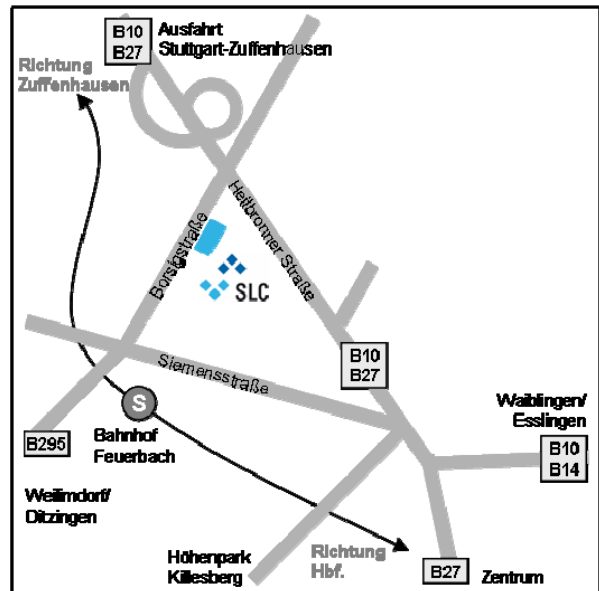

Anfahrtsbeschreibung

SLC Sautter Lift Components GmbH & Co. KG
Borsigstraße 26 | 70469 Stuttgart - Feuerbach

Übersichtsplan

Detailplan

Anreise mit dem Auto

Sie finden uns am schnellsten, wenn Sie die A81 an der Ausfahrt Stuttgart-Zuffenhausen verlassen und die B10 Richtung Stuttgart-Stadtmitte fahren.
Biegen Sie an der ersten Ampel rechts ab.
An der zweiten Ampel ebenfalls rechts abbiegen und Sie erreichen nach ca. 400 m linker Hand die Firma SLC (Parkplatz)

Anreise mit der Bahn:

Taxis finden Sie vor dem Hauptbahnhof, Fahrtdauer ca. 10 Minuten

oder

Sie gehen vom Bahnsteig im Bahnhofsgebäude zu den Haltestellen der Stadtbahn (U-Bahn) und nehmen die U7 (Richtung Mönchfeld) bis zur Haltestelle Borsigstraße.
An der Haltestelle links in die Borsigstraße.
Nach ca. 400 m erreichen Sie linker Hand die Firma SLC.

Anreise mit dem Flugzeug:

Mit dem Taxi brauchen Sie ca. 30 Minuten

oder

Sie fahren mit der S-Bahn. Der Tiefbahnhof befindet sich im Flughafengebäude.
Sie nehmen die Linie S2 (Schorndorf) oder S3 (Backnang) und fahren bis zur Haltestelle "Stadtmitte".
Hier steigen Sie am gleichen Bahnsteig um.
Die Linie S4 (Marbach), S5 (Bietigheim) oder S6 (Weil der Stadt) bringen Sie zum Bahnhof Feuerbach.
Von hier sind es ca. 5 Gehminuten bis zur Firma SLC.