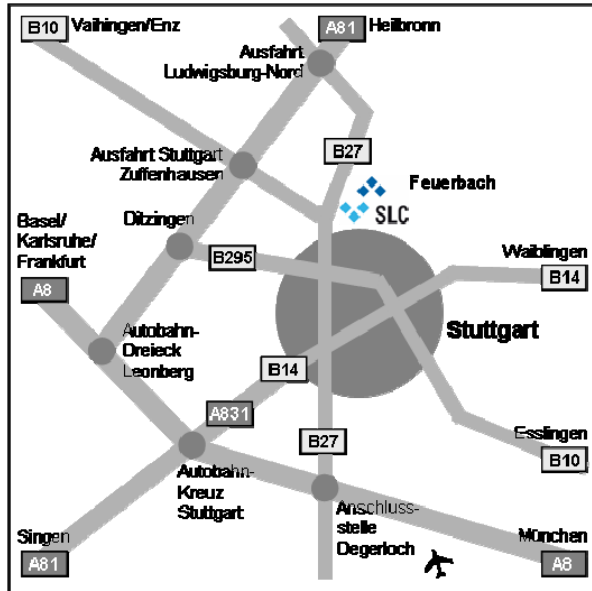

Anfahrtsbeschreibung

SLC Sautter Lift Components GmbH & Co. KG
Borsigstraße 26 | 70469 Stuttgart - Feuerbach

Übersichtsplan

Detailplan

Anreise mit dem Auto

Sie finden uns am schnellsten, wenn Sie die A81 an der Ausfahrt Stuttgart-Zuffenhausen verlassen und die B10 Richtung Stuttgart-Stadtmitte fahren.
Biegen Sie an der ersten Ampel rechts ab.
An der zweiten Ampel ebenfalls rechts abbiegen und Sie erreichen nach ca. 400 m linker Hand die Firma SLC (Parkplatz)

Anreise mit der Bahn:

Taxis finden Sie vor dem Hauptbahnhof, Fahrtdauer ca. 10 Minuten

oder

Sie gehen vom Bahnsteig im Bahnhofsgebäude zu den Haltestellen der Stadtbahn (U-Bahn) und nehmen die U7 (Richtung Mönchfeld) bis zur Haltestelle Borsigstraße.
An der Haltestelle links in die Borsigstraße.
Nach ca. 400 m erreichen Sie linker Hand die Firma SLC.

Anreise mit dem Flugzeug:

Mit dem Taxi brauchen Sie ca. 30 Minuten

oder

Sie fahren mit der S-Bahn. Der Tiefbahnhof befindet sich im Flughafengebäude.
Sie nehmen die Linie S2 (Schorndorf) oder S3 (Backnang) und fahren bis zur Haltestelle "Stadtmitte".
Hier steigen Sie am gleichen Bahnsteig um.
Die Linie S4 (Marbach), S5 (Bietigheim) oder S6 (Weil der Stadt) bringen Sie zum Bahnhof Feuerbach.
Von hier sind es ca. 5 Gehminuten bis zur Firma SLC.